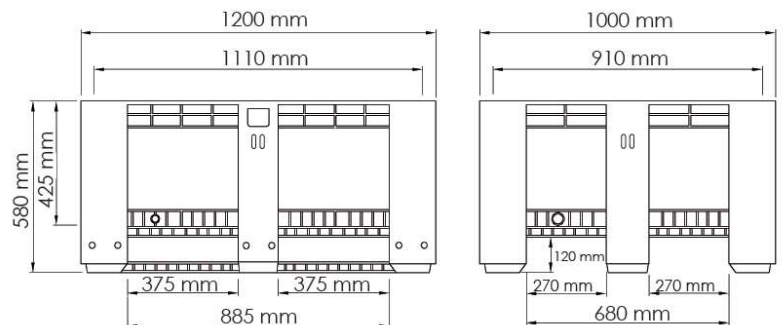

# Caisses Palettes Monobloc 120 x 100 x 58

## CPM-12010058

Empilables

Polyéthylène H. D.

-40°C à +90°C

Usage alimentaire

- Palox renforcé à fond et parois ajourés
- Résistants aux produits acides, basiques, aux détergents, ainsi qu'aux U.V.
- Base : 3 semelles larges montées sur 9 plots moulés dans la caisse
- Options : roues inférieures, couvercle, traçabilité par RFID
- Couleurs : gris (standard), vert, bleu, rouge, jaune ou couleur personnalisée (option avec volume mini)
- Personnalisation : identification par marquage ou en relief, numérotation successive
- Garantie : 2 ans pour tout défaut de fabrication

Référence	Dimensions Extérieures L x l x h (mm)	Dimensions Intérieures L x l x h (mm)	Fond Plein / Ajouré	Parois Pleines / Ajourées	Volume (litres)	Poids (kg)	Couleurs	Quantité / pile
440 340 3S	1200 x 1000 x 580	1120 x 920 x 425	A	A	450	31.4		4