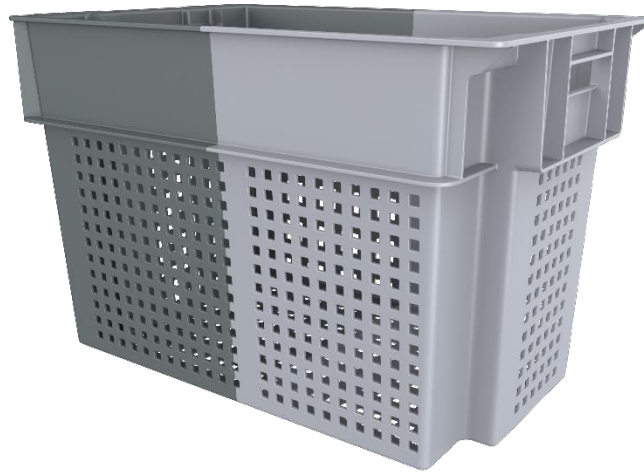

Schoeller Allibert

POLYBEL
SOLUTIONS D'EMBALLAGE

R11066 – 9563001522– 70 L – GRIS PE

Classification

Groupe Produit Principal	Stack Nest 180
Groupe Produit	Euro S&N Over 50% Nesting

Mesures (mm)

Longueur externe	600
Largeur externe	400
Hauteur externe	400
Hauteur d'encastrement	25

Poids & Volume

Poids Net (kg)	2.7
----------------	-----

Divers

Matière	HDPE
Température d'utilisation	-30°C to + 30°C
Alimentaire	Oui

Conditionnement

Quantité/Cond.	30
Quantité/palette	30
Volume Palette (m3)	1.362
Longueur Palette (mm)	1200
Largeur Palette (mm)	1000
Hauteur Palette(mm)	1135